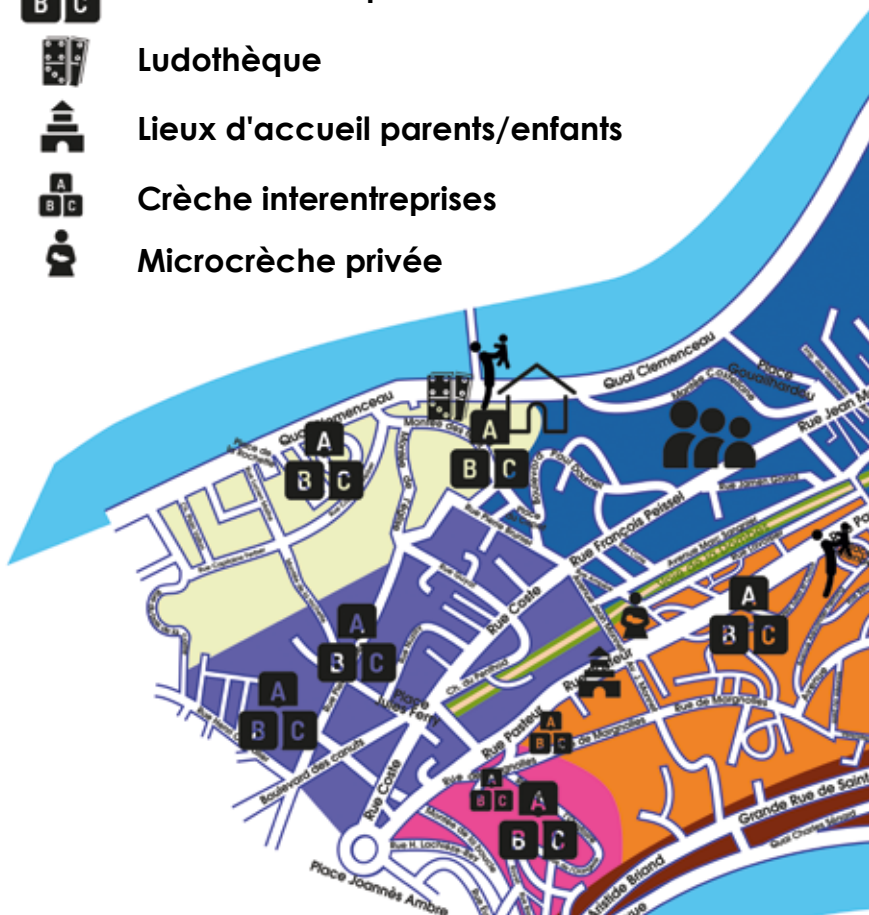

Relais accueil petite enfance

Maison de la parentalité

Crèche municipale

Ludothèque

Lieux d'accueil parents/enfants

Crèche interentreprises

Microcrèche privée

CARTE DES ÉTABLISSEMENTS PUBLICS ET PRIVÉS D'ACCUEIL DU JEUNE ENFANT

FAMILLE

- PETITE ENFANCE

LA MAISON DE LA PARENTALITÉ

📍 19 Montée des Forts

La Maison de la Parentalité regroupe différents services municipaux pour la famille dont :

- **au rez-de-chaussée :**
la crèche « Jardin Grenadine »
- **au rez-de-jardin :**
 - le Centre de Loisirs « Caluire Juniors »
 - une antenne du Relais d'Accueil Petite Enfance
 - la ludothèque