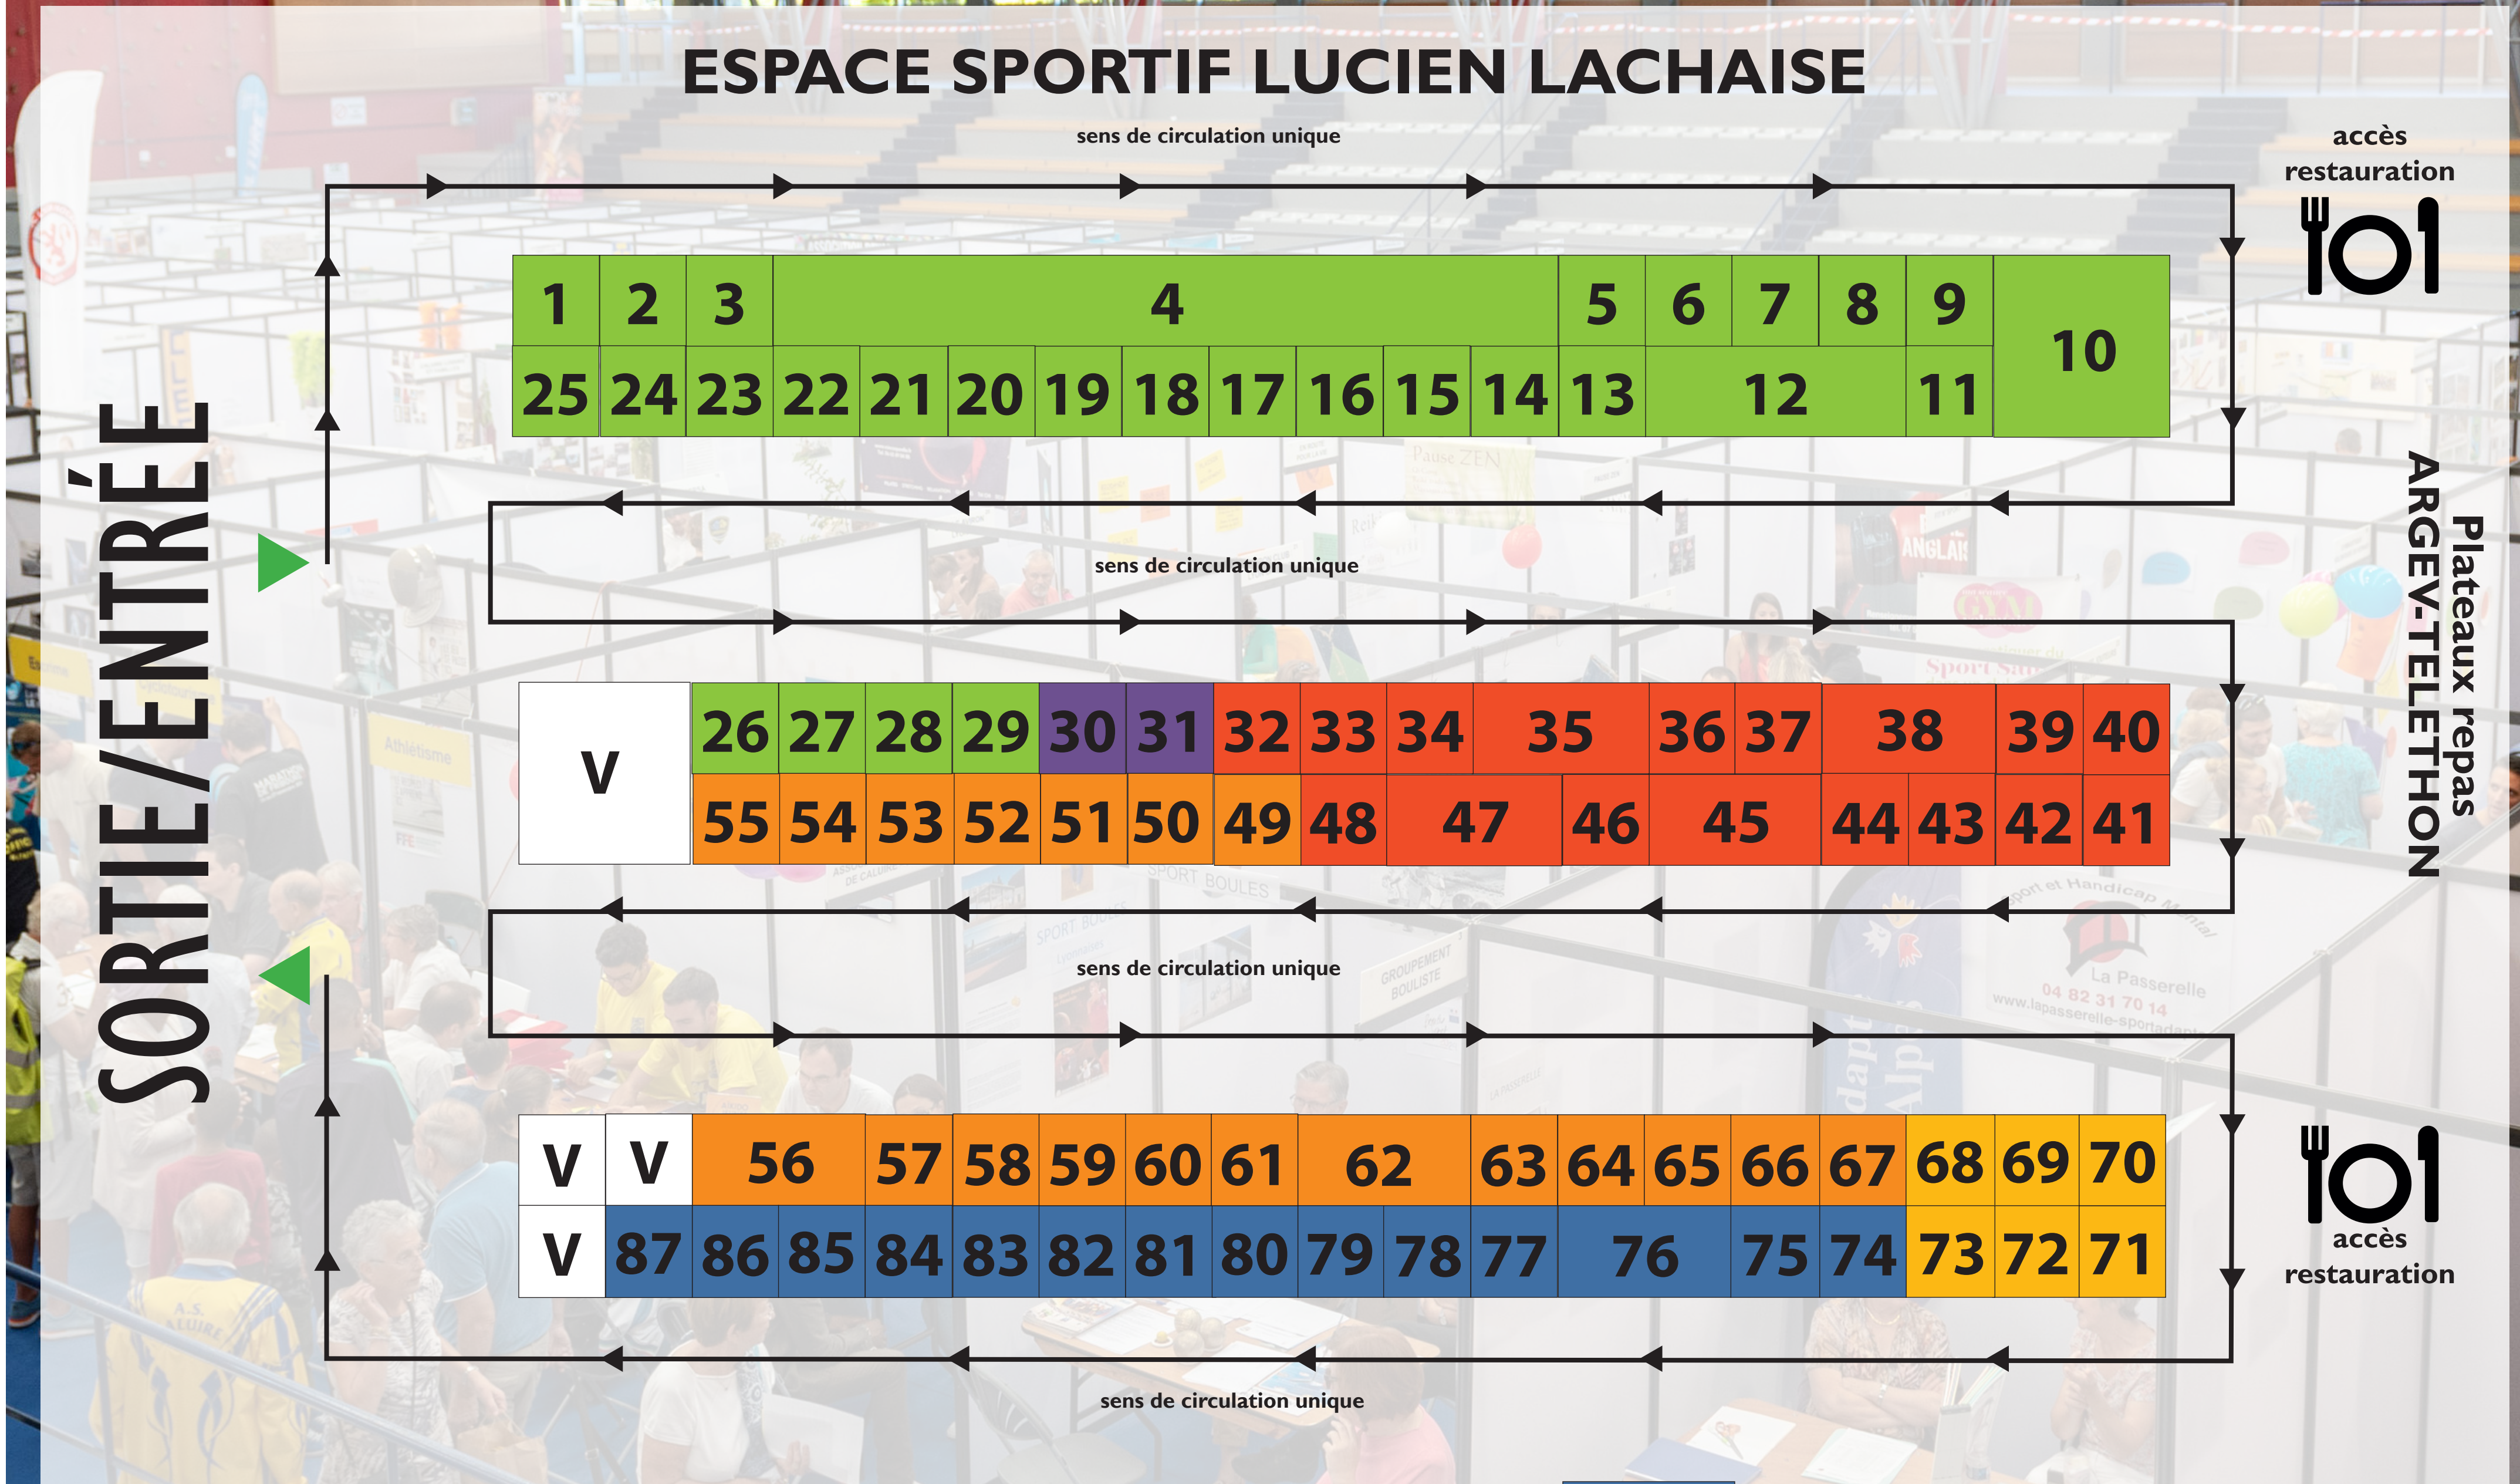

Santé, social et Humanitaire

- 49 HANDICAP ACTION
- 50 FONDATION AJD
- 51 UNICEF
- 52 TIM & COLETTE
- 53 PARTAGE ET AMITIE
- 54 RESTOS DU COEUR
- 55 COUP DE POUCE
- 56 ASSOCIATION DES CENTRES SOCIAUX
- 57 SECOURS POPULAIRE
- 58 SECOURS CATHOLIQUE
- 59 FOYER NOTRE DAME DES SANS ABRI
- 60 ROTARY LYON VAL DE SAONE
- 61 LIONS CLUB LAFAYETTE / LIONS AVENIR
- 62 LA MAISON DU COMBATTANT
- 63 CLUBS DE RETRAITES DE CALUIRE
- 64 SERVICE D'AIDE A DOMICILE
- 65 LES AMIS DE L'HOPITAL DUGOUJON
- 66 SOS AMITIE
- 67 ARGEV TELETHON

Quartiers

- 68 AMICALE LAIQUE VASSIEUX
- 69 ARA - MAISON DE QUARTIER BISSARDON
- 70 MAISON DE QUARTIER DE ST CLAIR
- 71 LA PASSERELLE DE SAINT CLAIR
- 72 CONFEDERATION SYNDICALE DES FAMILLES
- 73 VIVRE A MONTESSUY

Culture

- 74 ARTISTES REUNIS DE CALUIRE
- 75 CHORALE MIRELA
- 76 AMC2 - ECOLE DE MUSIQUE
- 77 HARMONIE DE CALUIRE
- 78 CHORALE ENSEMBLE
- 79 AOICC
- 80 CINEMA LE MELIES
- 81 EAU A LYON ET LA POMPE DE CORNOUAILLES
- 82 HISTOIRE ET PATRIMOINE DE CALUIRE
- 83 COMITE DE JUMELAGE
- 84 GROUPE PHILATELIQUE
- 85 LIRE ET FAIRE LIRE DANS LE RHONE
- 86 ATELIER D'ACTIONS ARTISTIQUES
- 87 SECOURISTES DE LA CROIX BLANCHE
- V VILLE DE CALUIRE // CCAS