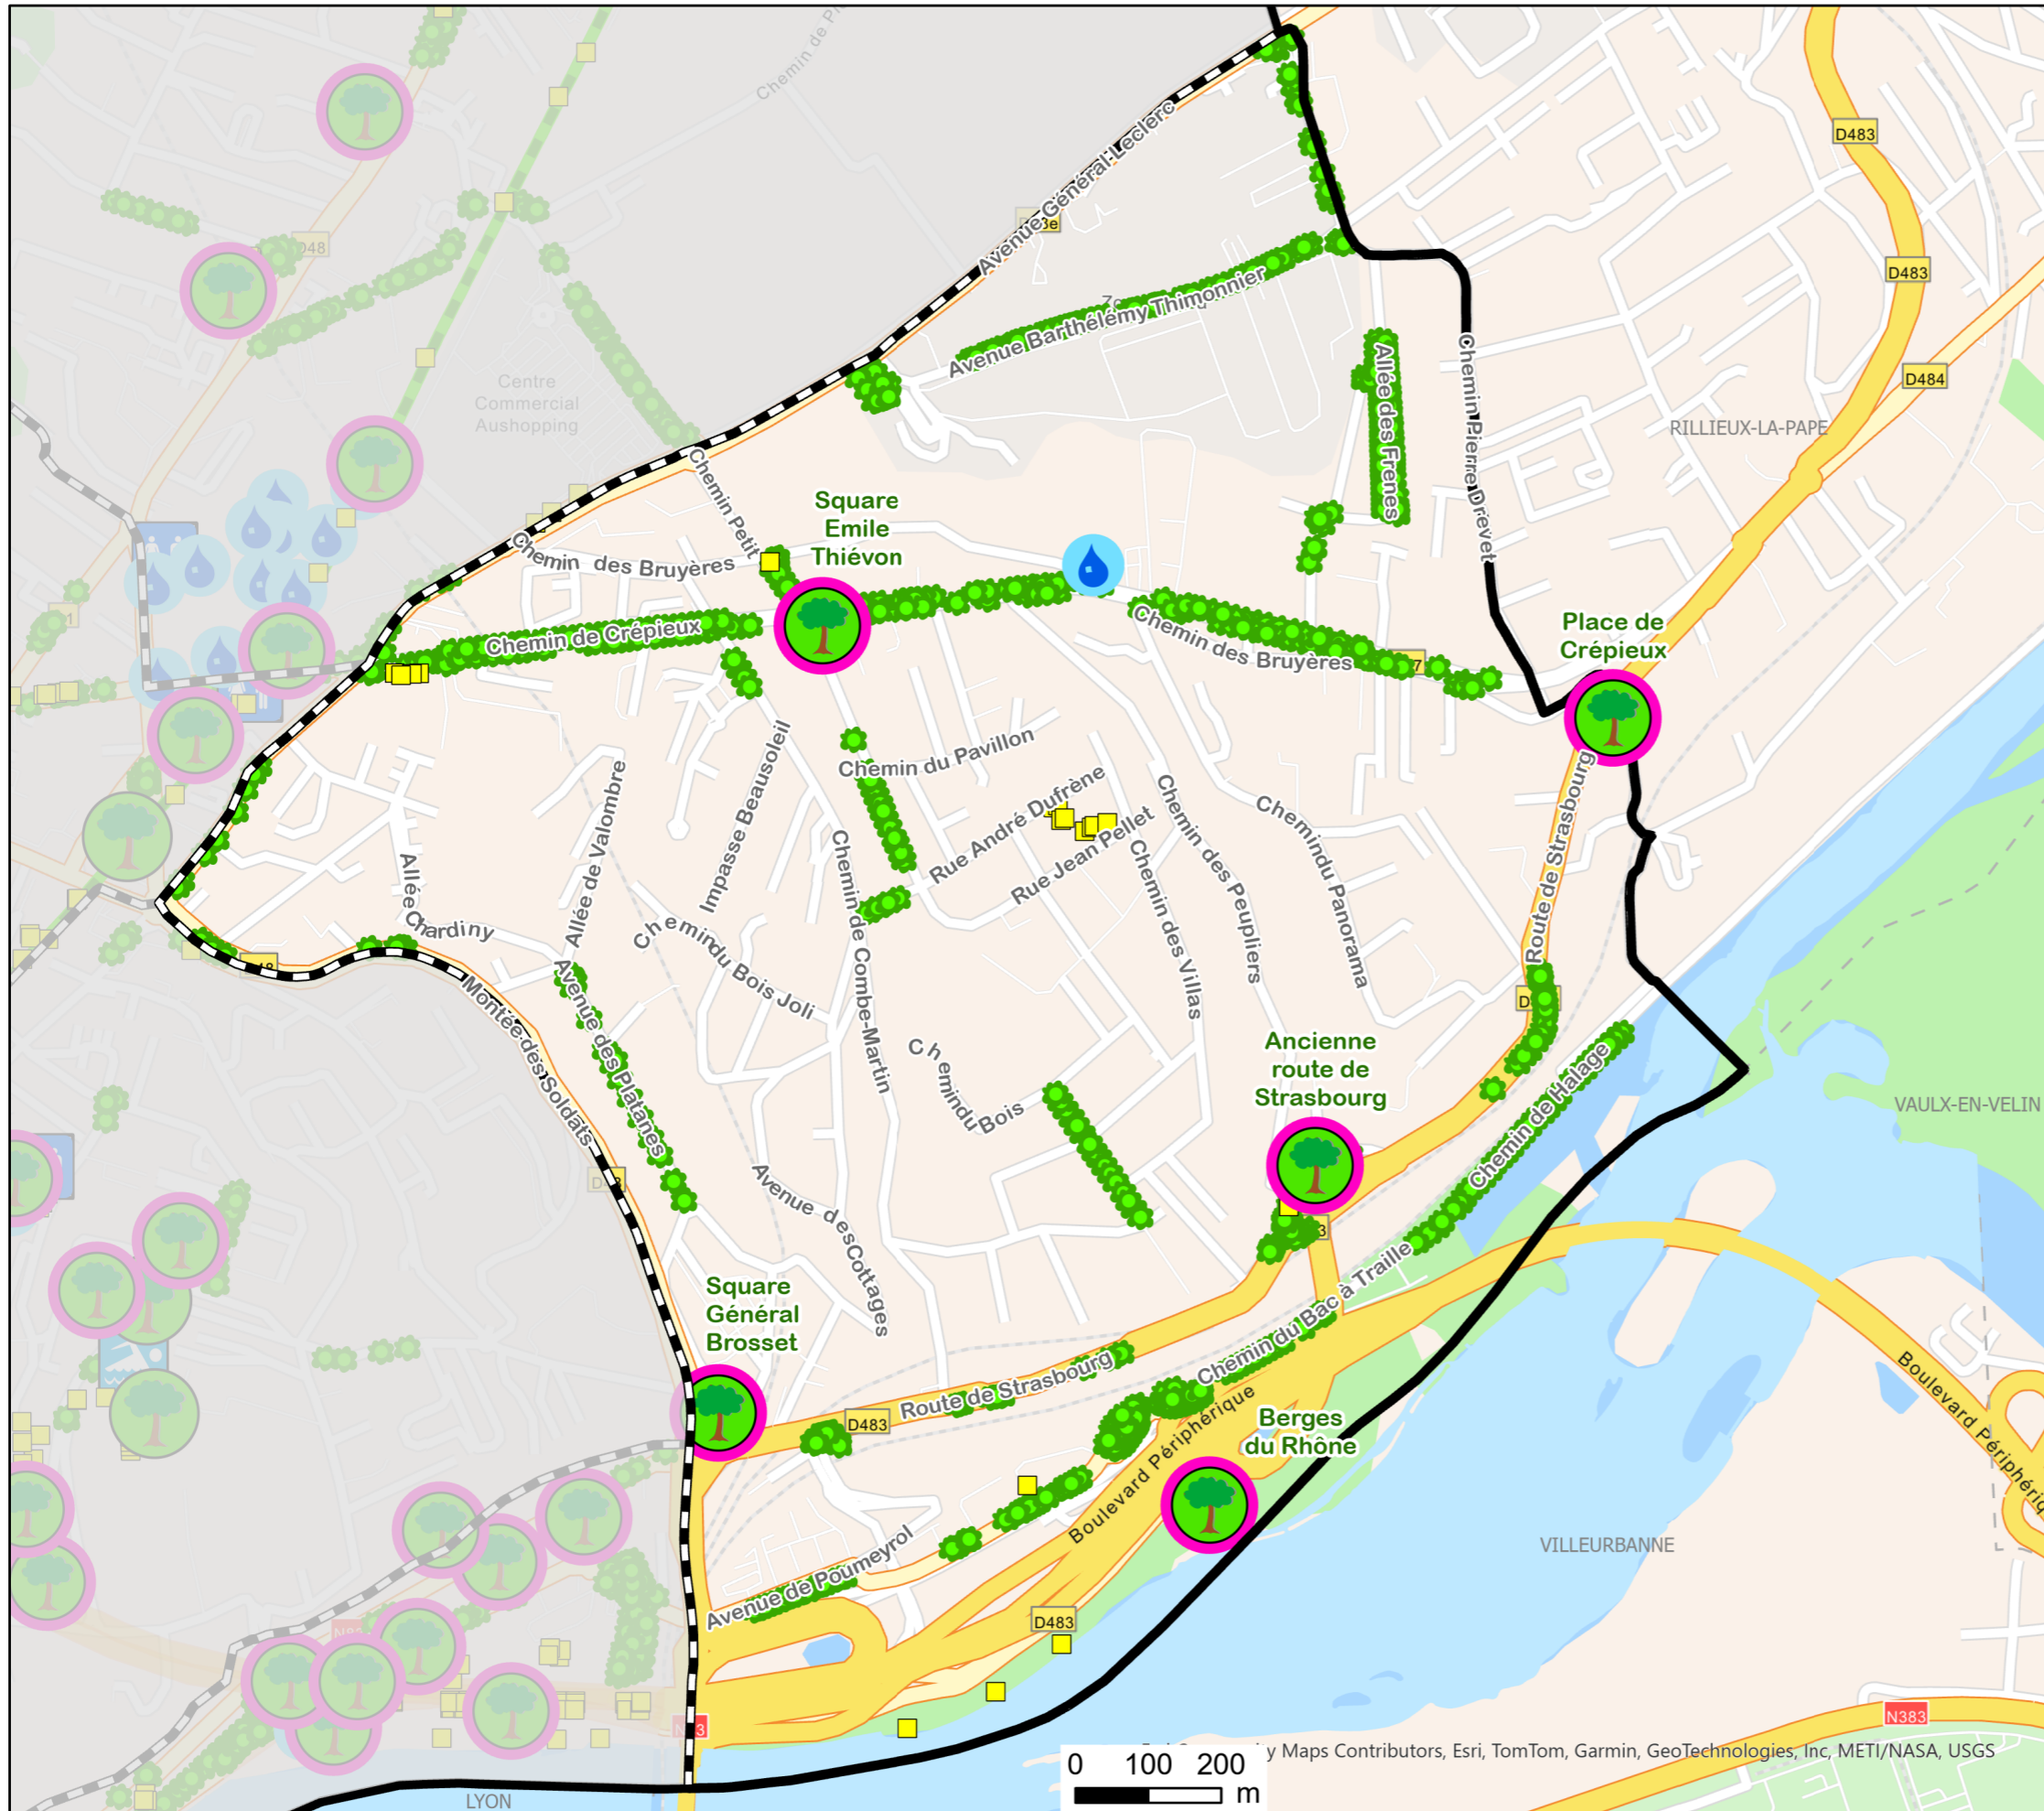

# VASSIEUX

Lieux frais ou ombragés

## Légende

-  Lieux "rafraîchis" pouvant accueillir des habitants
-  Parcs, jardins et squares ombragés
-  Parcs, jardins et squares ombragés accessibles PMR
-  Arbres d'alignement
-  Fontaines
-  Bancs
-  Toilettes publiques
-  Equipements sportifs