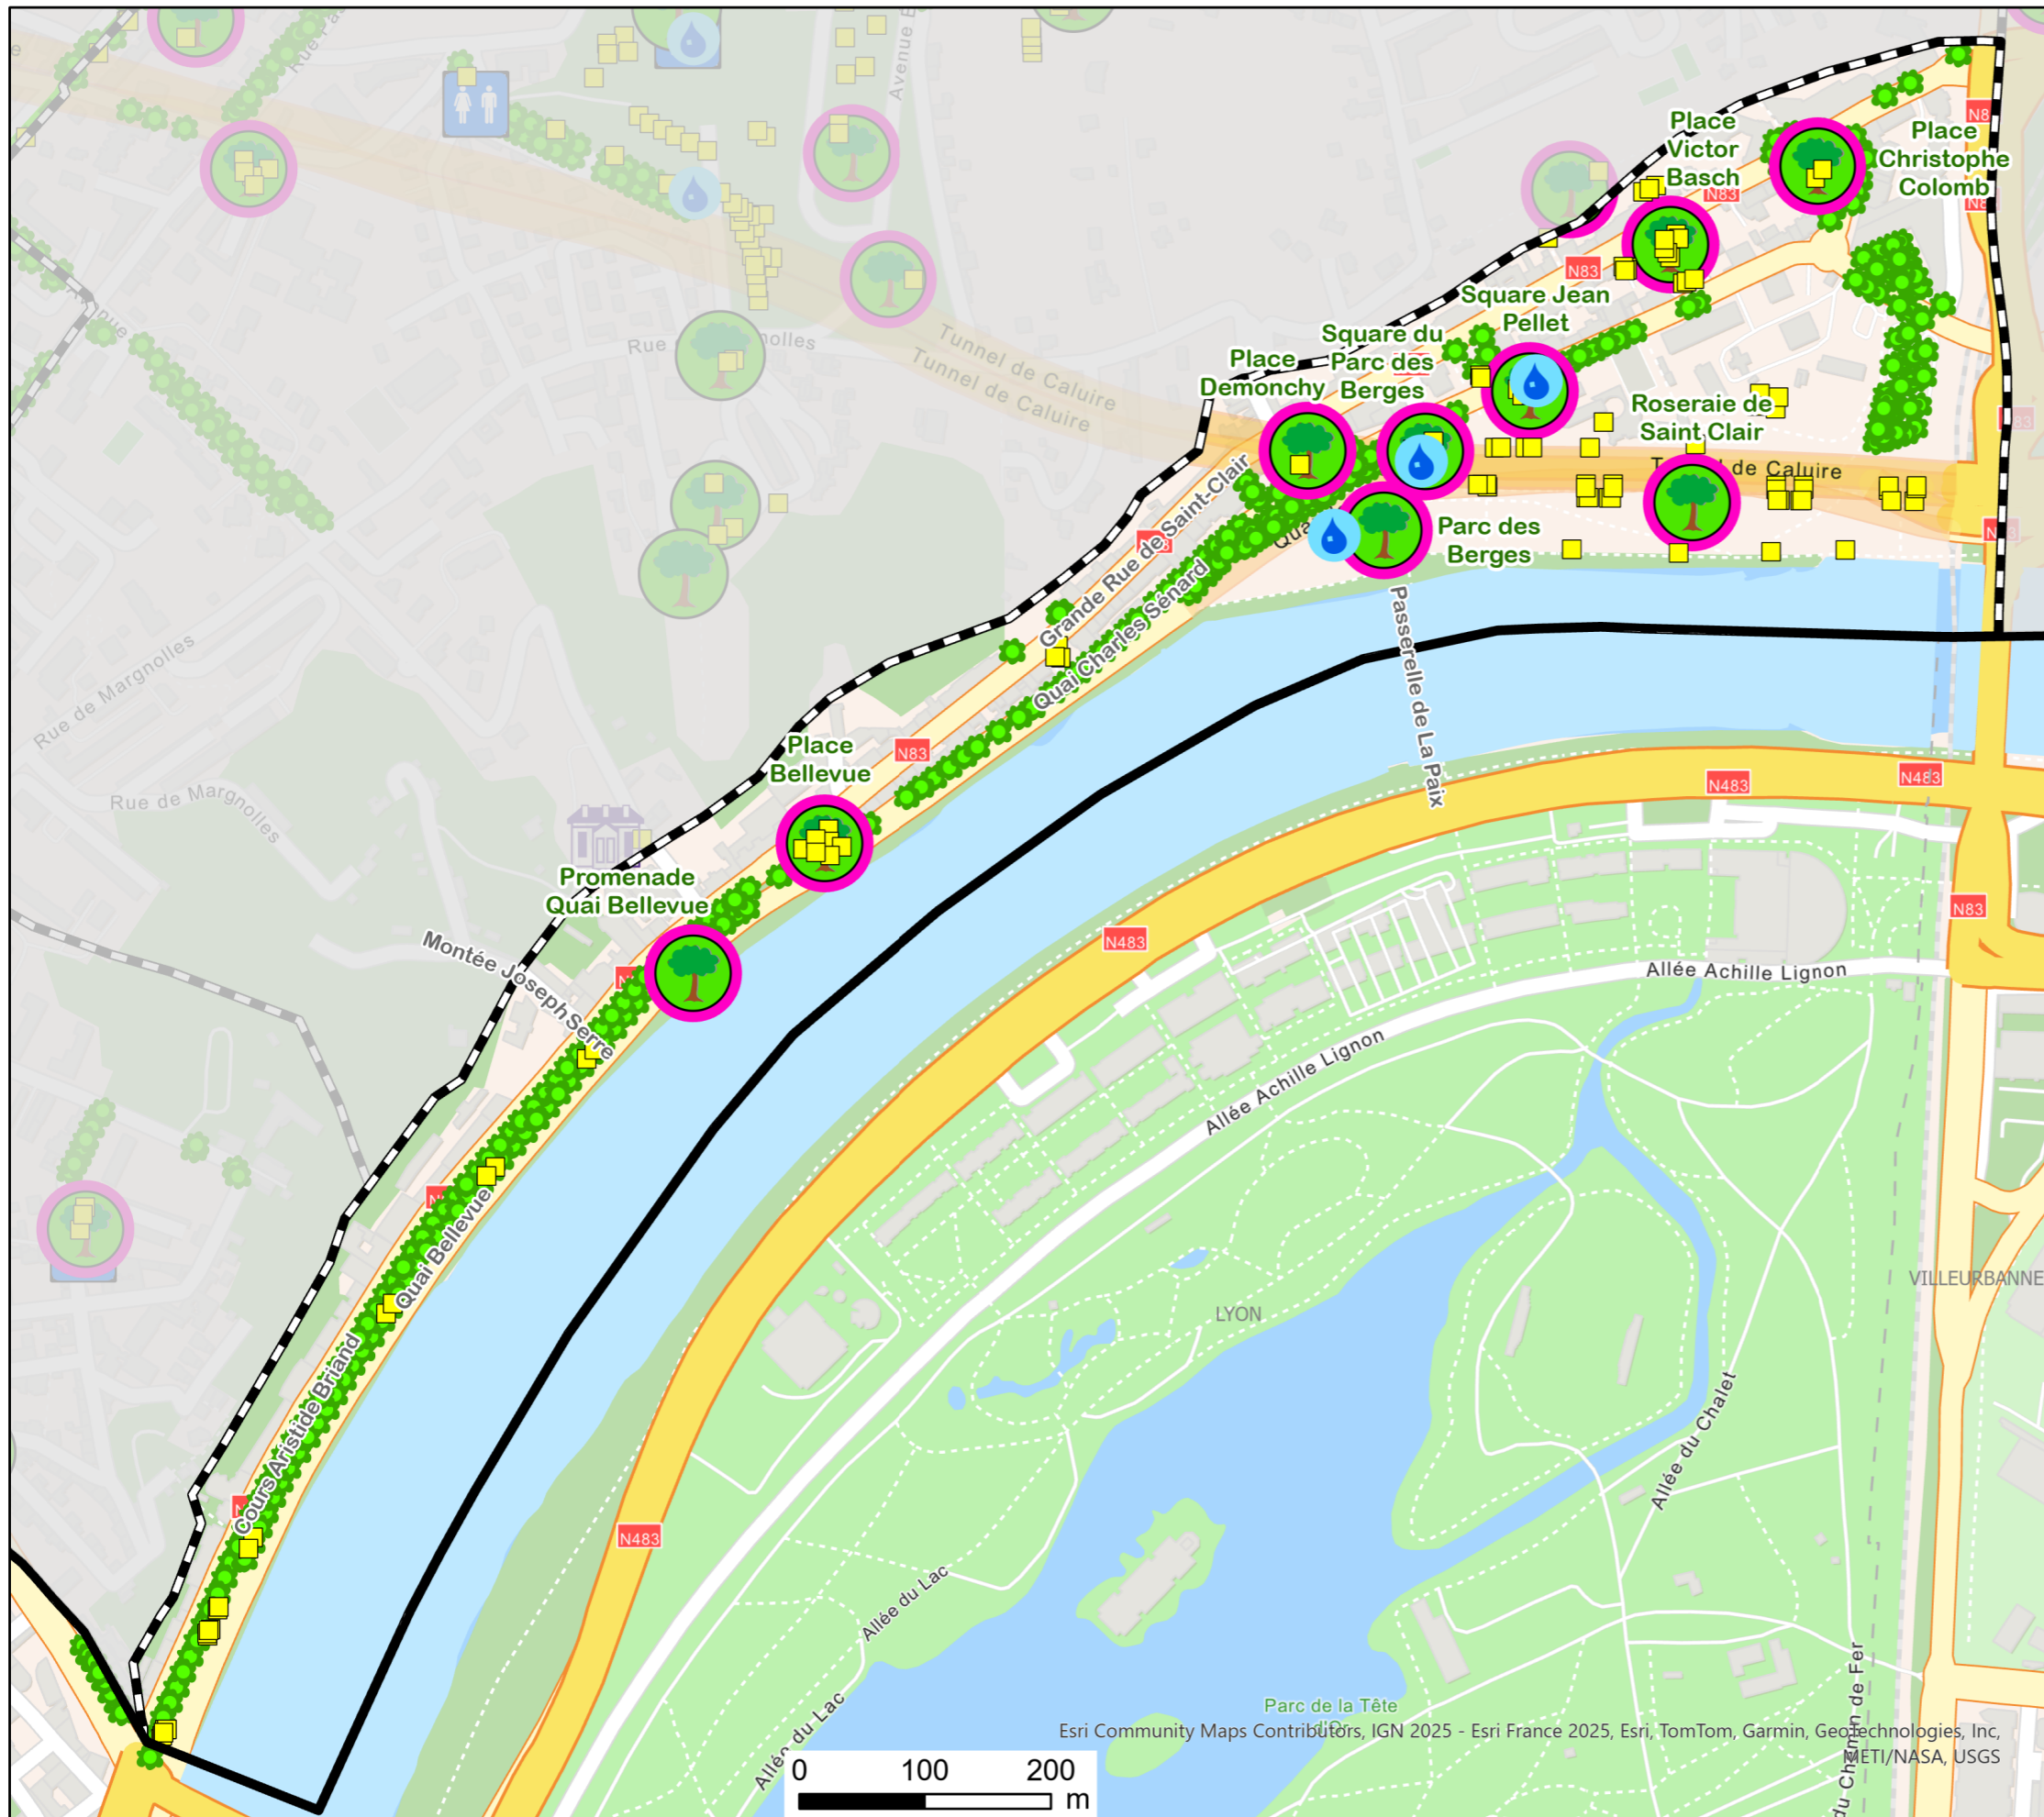

# SAINT-CLAIR

Lieux frais ou ombragés

## Légende

- Lieux "rafraîchis" pouvant accueillir des habitants
- Parcs, jardins et squares ombragés
- Parcs, jardins et squares ombragés accessibles PMR
- Arbres d'alignement
- Fontaines
- Bancs
- Toilettes publiques
- Equipements sportifs