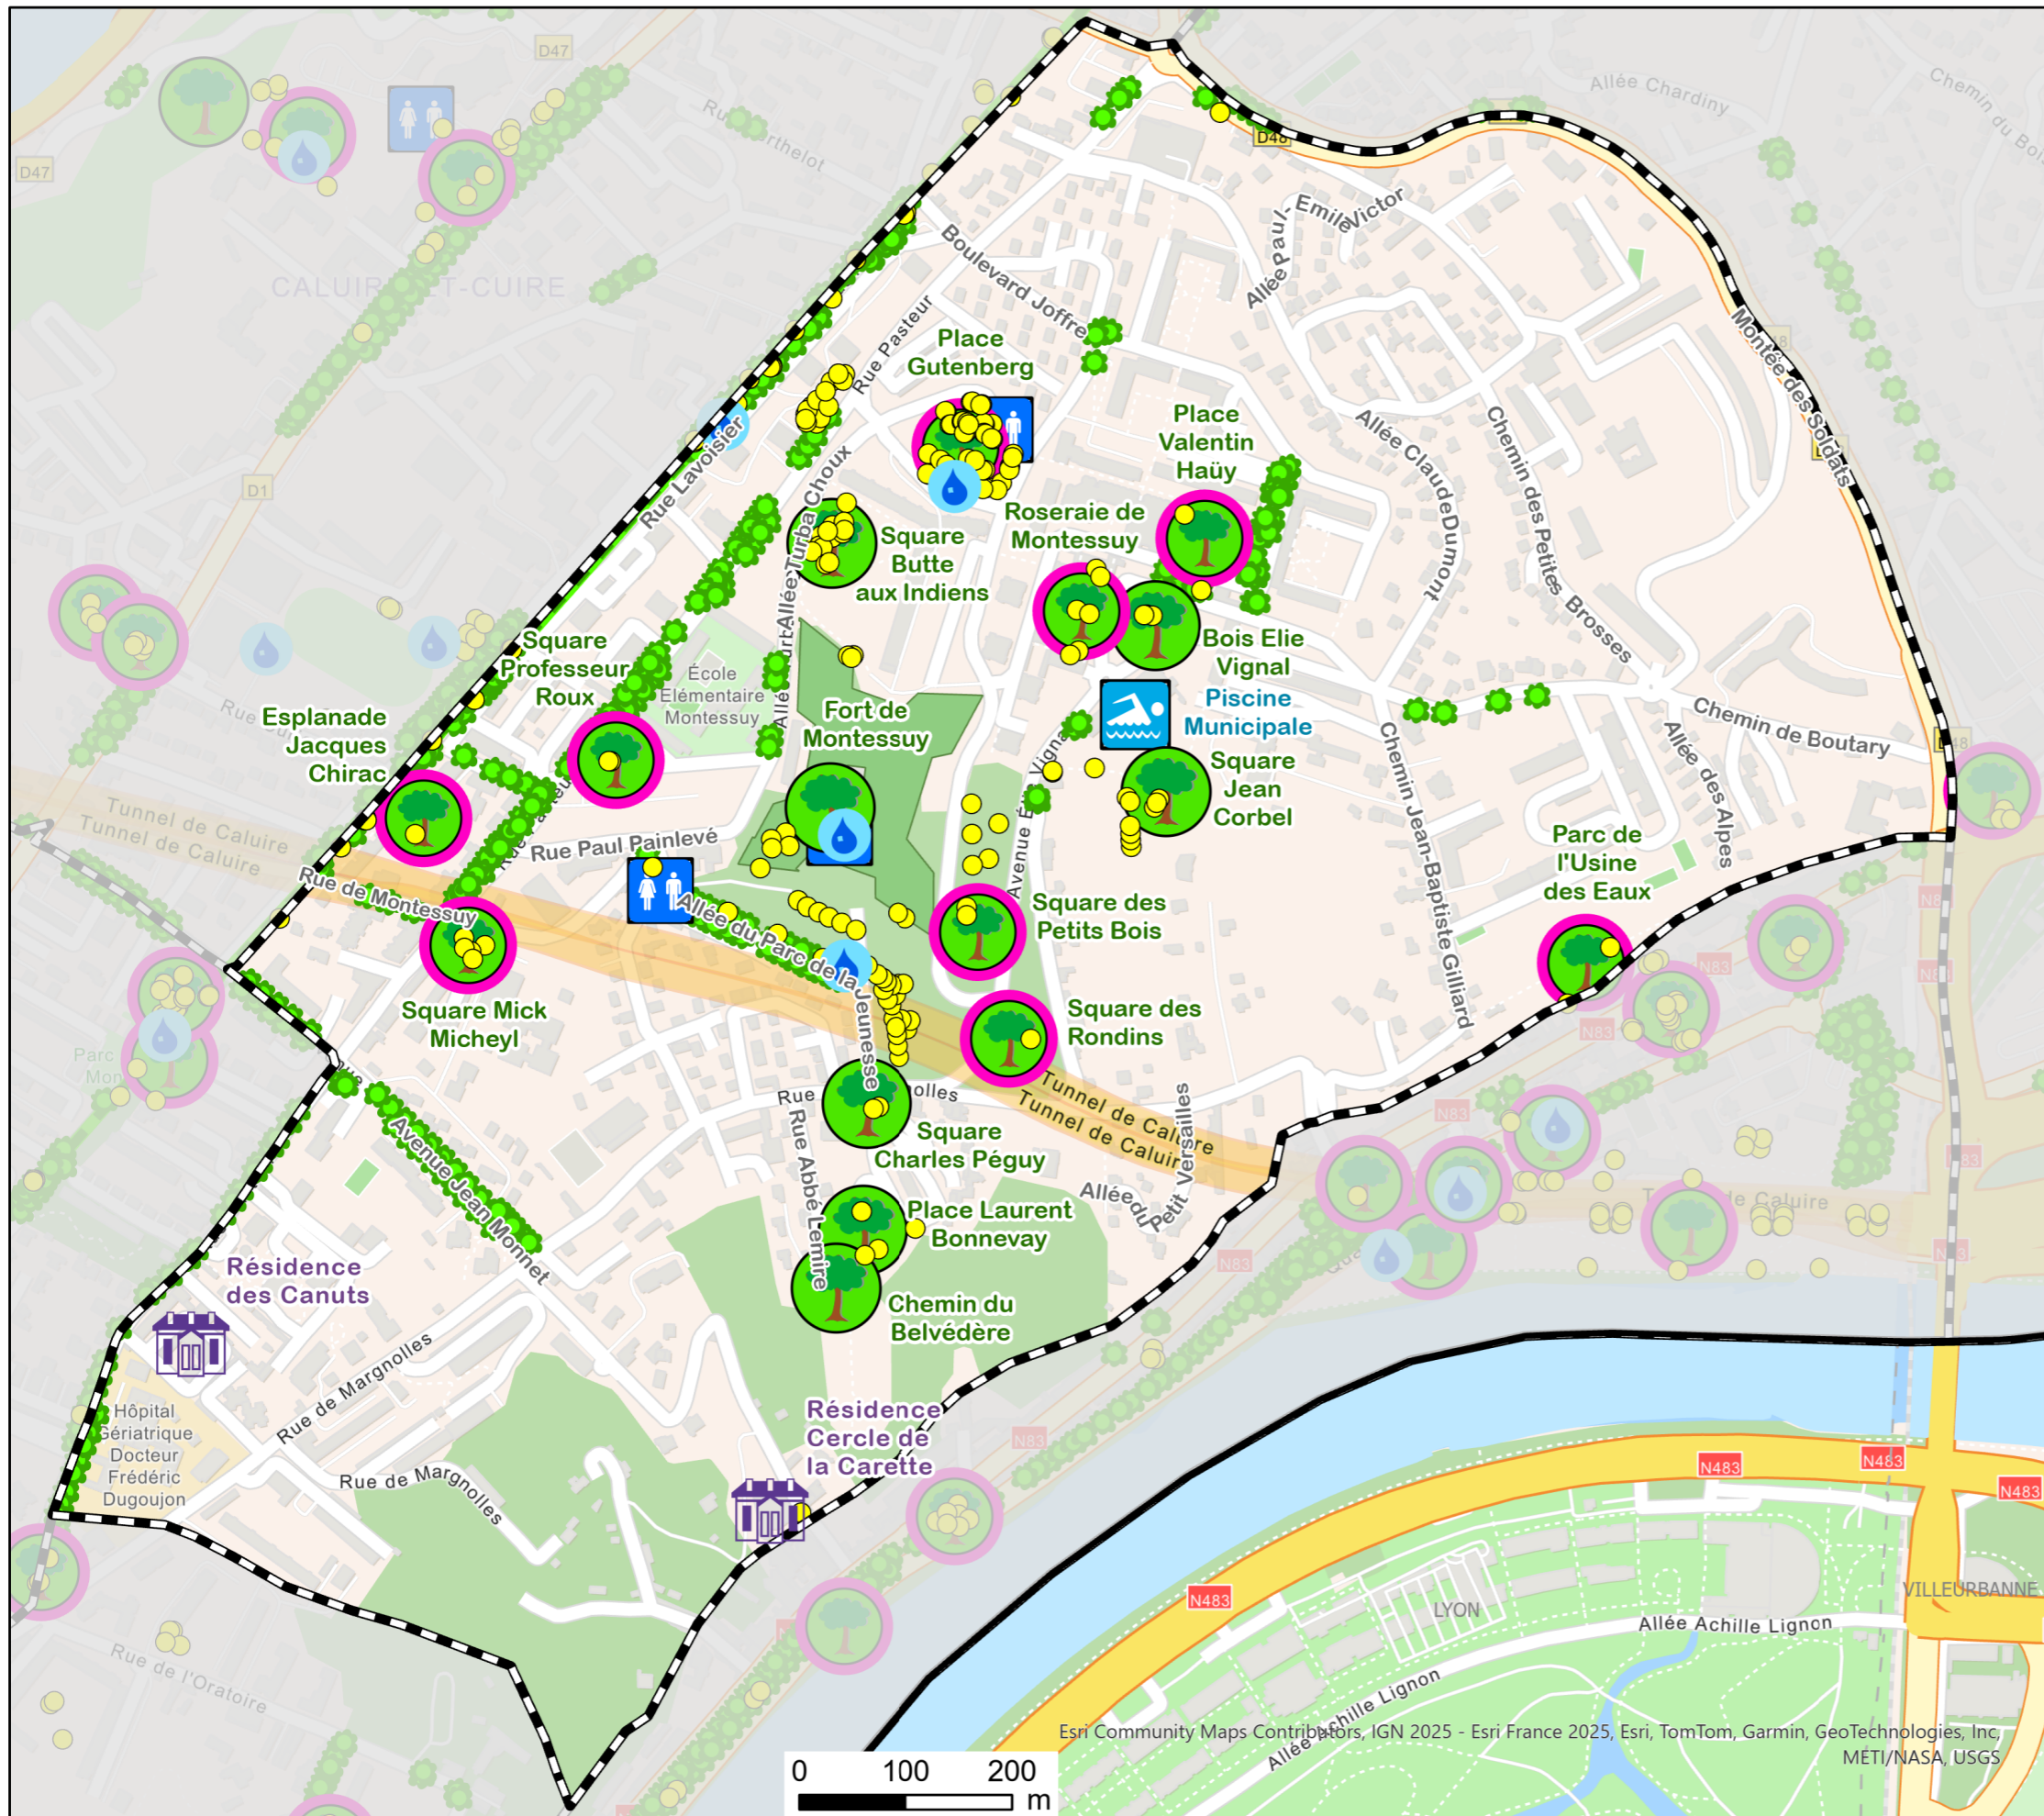

# MONTESSUY

Lieux frais ou ombragés

## Légende

-  Lieux "rafraîchis" pouvant accueillir des habitants
-  Parcs, jardins et squares ombragés
-  Parcs, jardins et squares ombragés accessibles PMR
-  Arbres d'alignement
-  Fontaines
-  Bancs
-  Toilettes publiques
-  Equipements sportifs