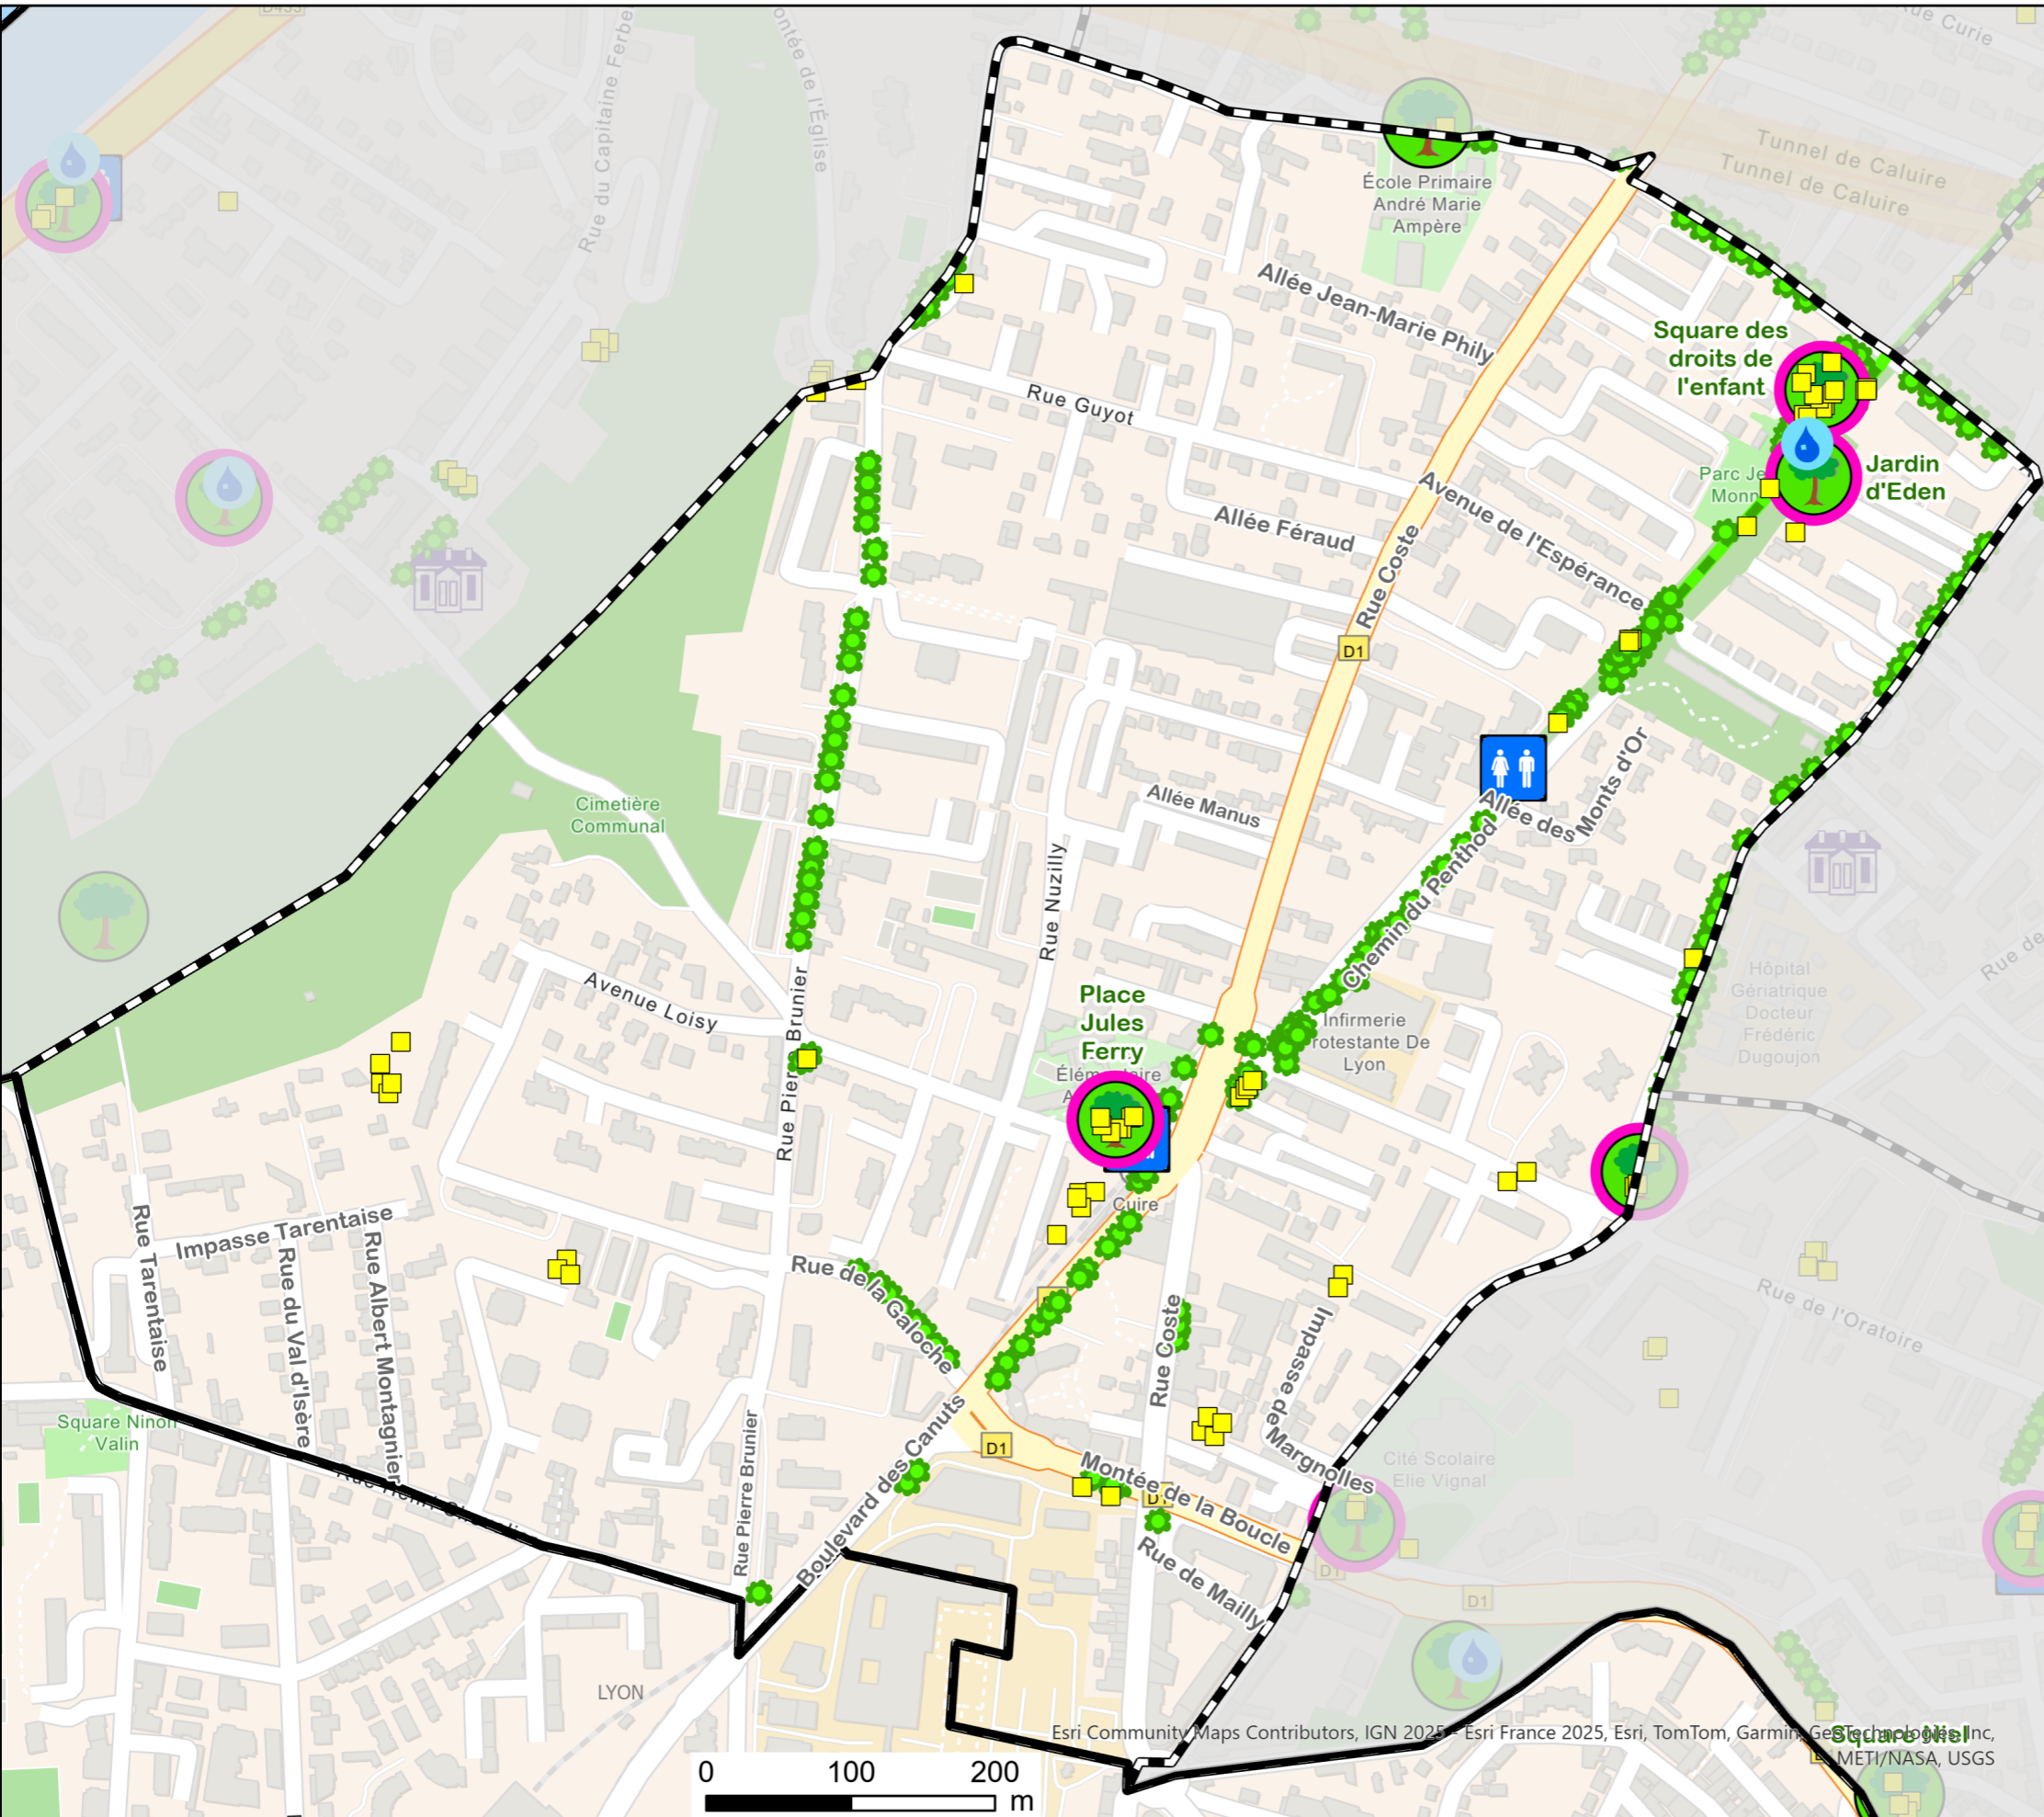

CUIRE LE HAUT

Lieux frais ou ombragés

Légende

-  Lieux "rafraîchis" pouvant accueillir des habitants
-  Parcs, jardins et squares ombragés
-  Parcs, jardins et squares ombragés accessibles PMR
-  Arbres d'alignement
-  Fontaines
-  Bancs
-  Toilettes publiques
-  Equipements sportifs

Sources: Esri Community Maps Contributors, IGN 2025, Esri France 2025, Esri, TomTom, Garmin, Geoportail, METI/NASA, USGS

Sources: Métropole - Caluire et Cuire
Date: 22/06/2026
Réalisation : SERVICE SIG