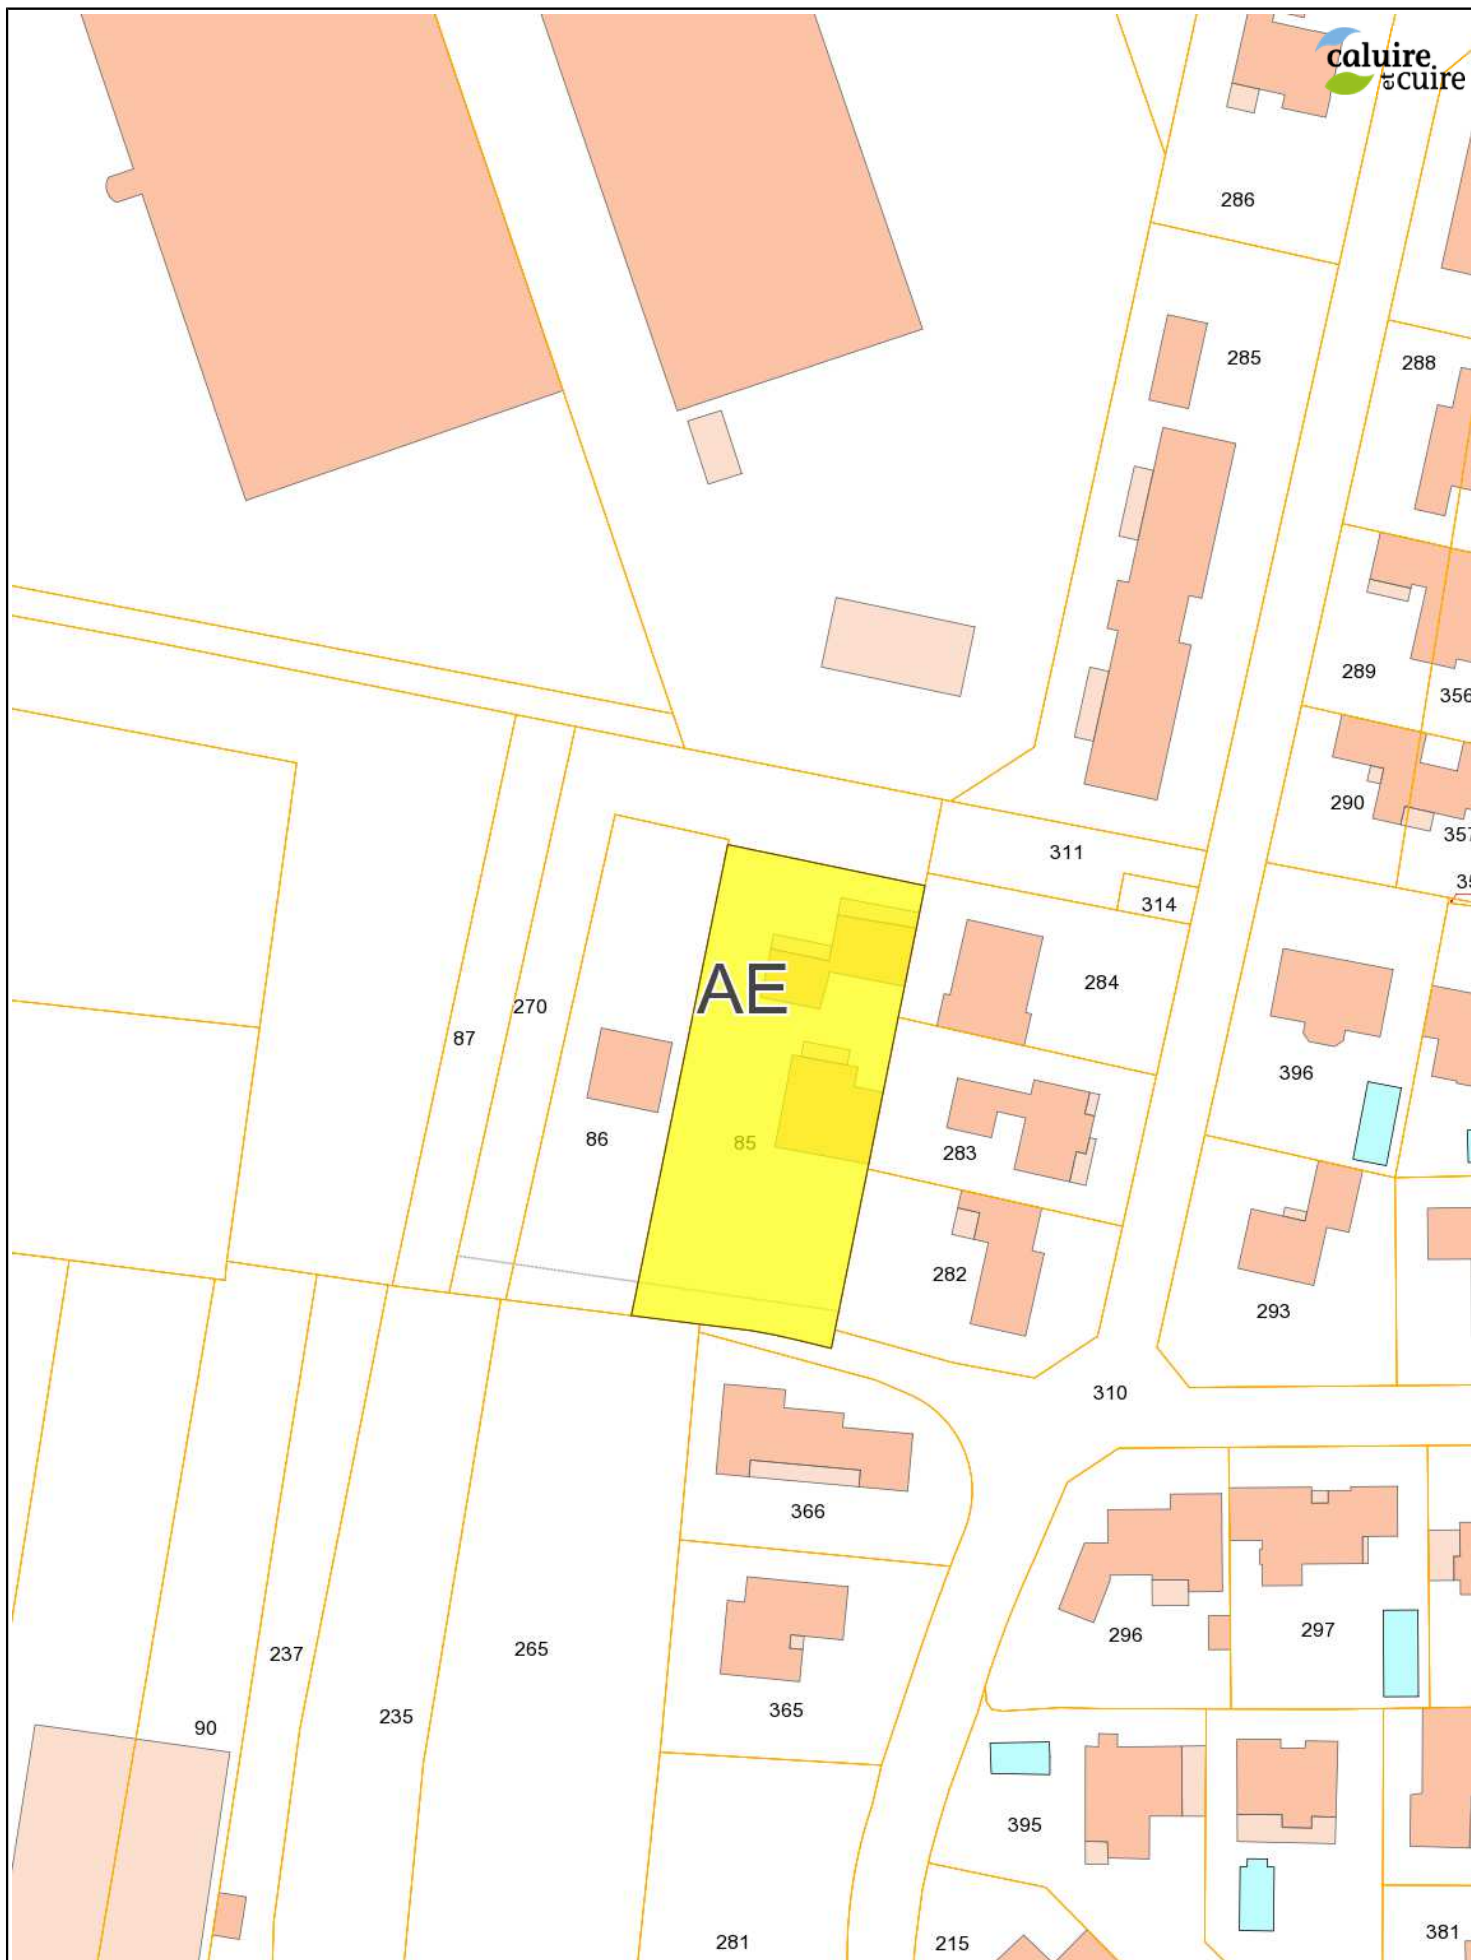

Parcelle AE 85

Légende	
Commune	Bâti dur
Section	Bâti léger
Parcelle	Cours d'eau

Extrait cadastral

N
↑
0 15 30 45 m

Avertissement : toutes les informations de ce portail sont indicatives et n'ont aucune valeur officielle. Imprimé le 02/09/2015 © Ville de Caluire et Cuire 2013 © IGN 2013 © GRAND LYON