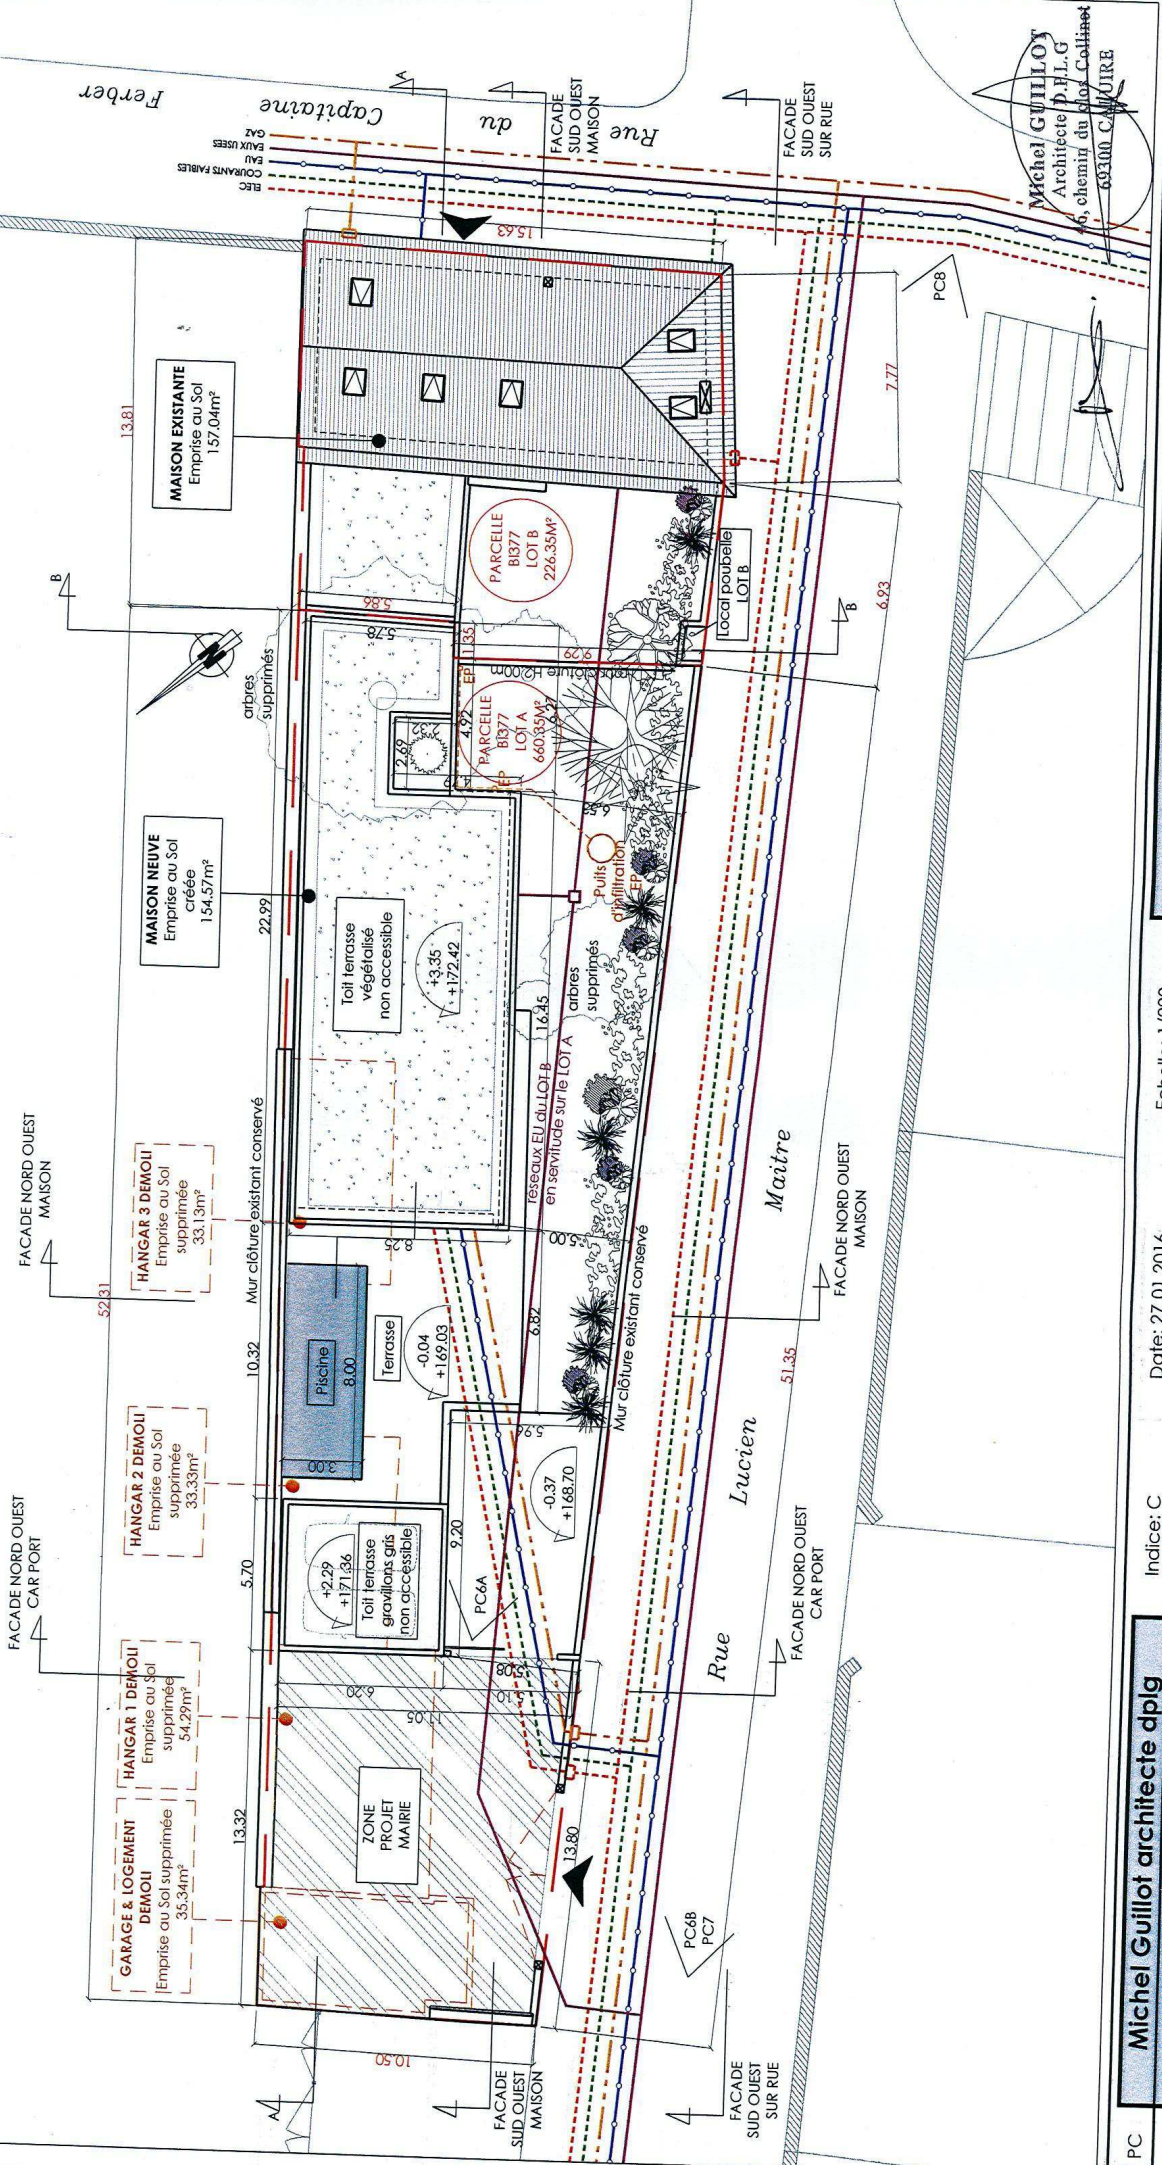

PC0690341600005

Michel GUILLOFF  
 Architecte d.P.L.G.  
 8, chemin du Clos Collinet  
 69300 CALUIRE

15-14 - Maison FERBER - 15 rue Ferber 69300 Caluire  
**PC2 - PLAN DE MASSE PROJET PC**

PC  
 Michel Guillot architecte dplg  
 46, chemin du Clos Collinet - 69300 Caluire & Cuire  
 tél. 04 78 28 09 31 - fax: 04 72 10 03 09

Indice: C  
 Date: 27 01 2016  
 Echelle: 1/200