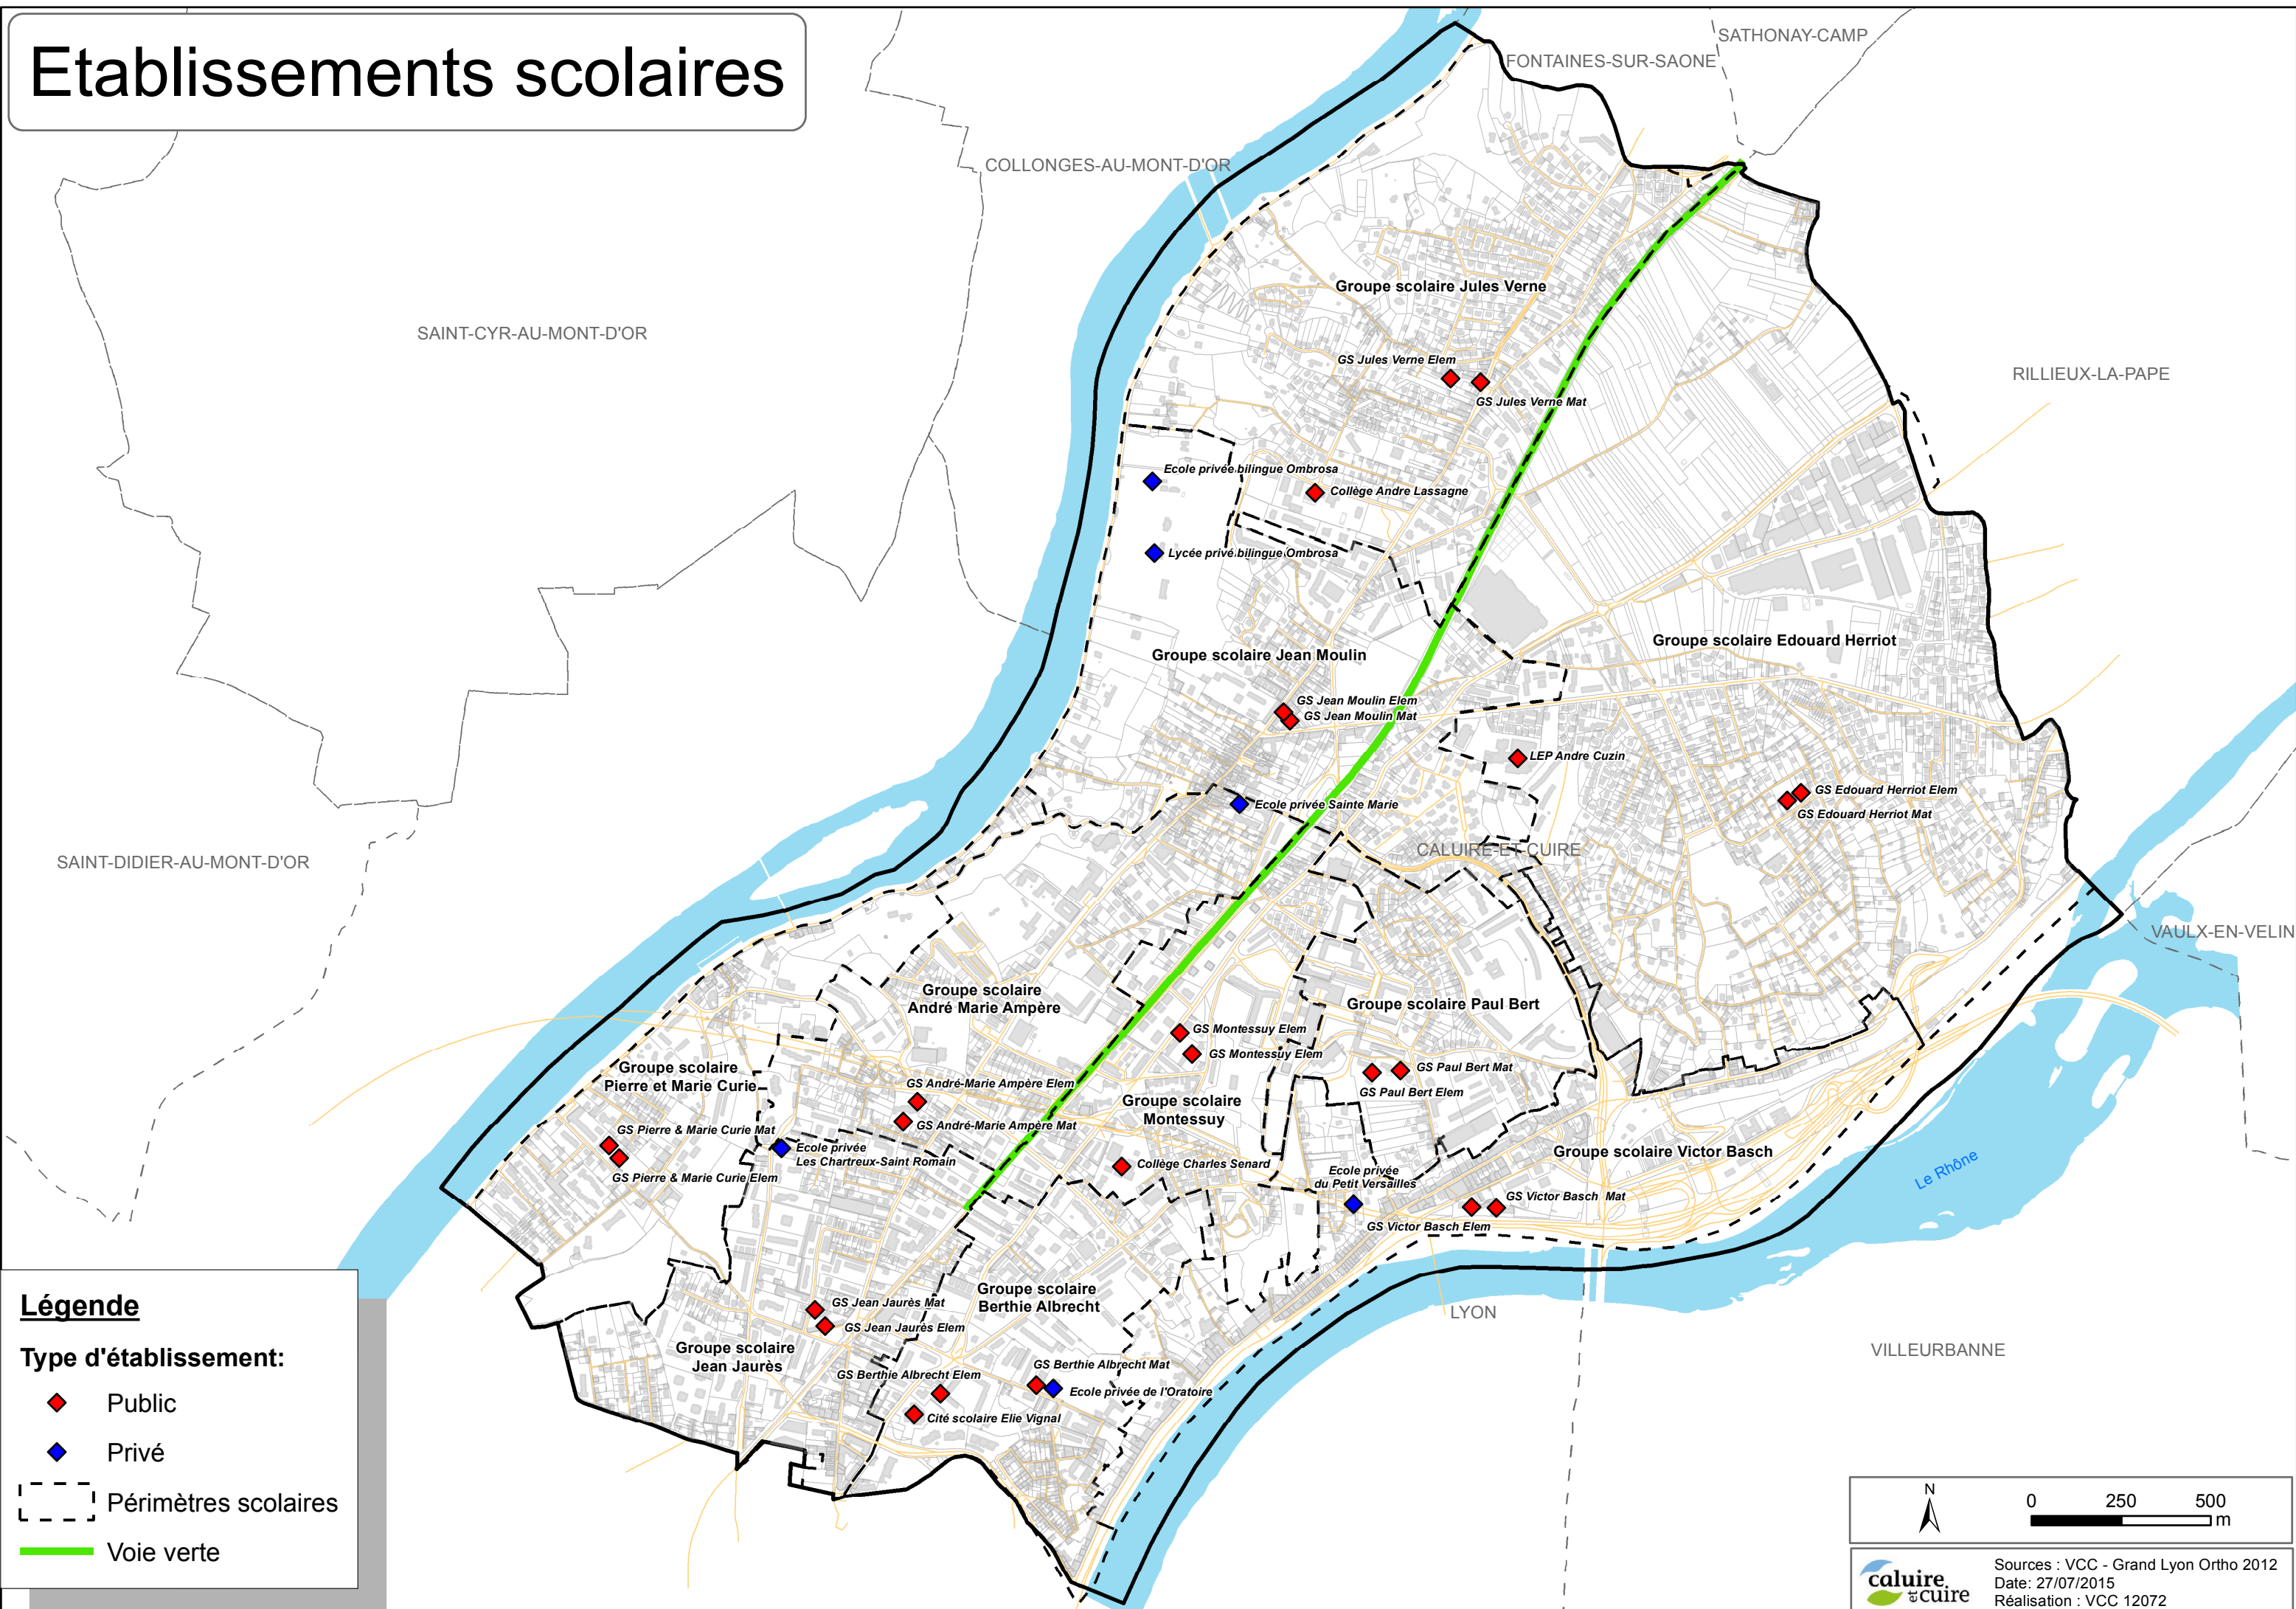

# Etablissements scolaires

## Légende

### Type d'établissement:

- ◆ Public
- ◆ Privé
- - - Périmètres scolaires
- Voie verte

caluire  
et Cuire

Sources : VCC - Grand Lyon Ortho 2012  
Date : 27/07/2015  
Réalisation : VCC 12072